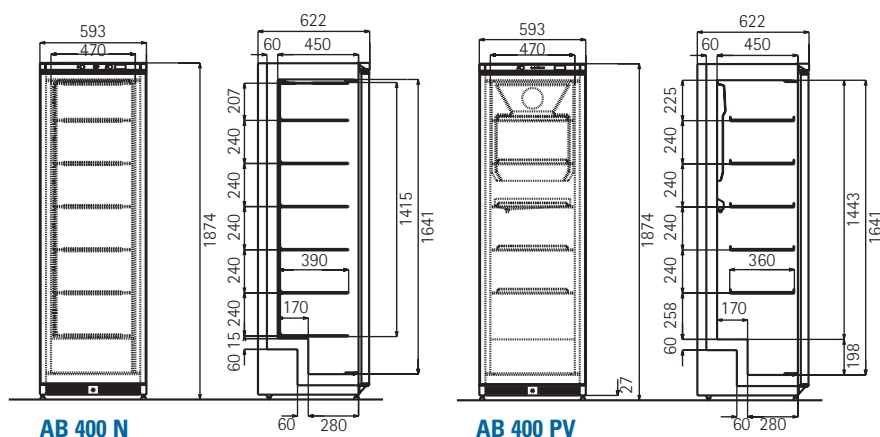

AB 400 N
porta aperta
AB 400 N
open door

Optionals piedi inox
Inox feet

Optionals cestelli
Baskets

AB400N-AB400PV ABX400N-ABX400PV

Catering equipments

Dati tecnici Technical data

Modelli Models

	AB 400 N	AB 400 PV	ABX 400 N	ABX 400 PV
dimensioni mobile mm (lpxxa) cabinet dimensions mm (lxdxh)	593x622x1874	593x622x1874	593x622x1874	593x622x1874
capacità in litri capacity in litres	343	343	343	343
refrigerazione statica o ventilata refrigeration static or ventilated	S	V	S	V
condensazione statica o ventilata condenser static or ventilated	S	S	S	S
numero ripiani number of shelves	6	4	6	4
consumo energetico kwh/24h energy consumption kwh/24h	3,9	2,2	3,9	2,2
sbrinatorio automatico o manuale defrost automatic or manual	M	A	M	A
potenza nominale compressore w nominal compressor power w	215	112	215	112
gas refrigerante refrigerant gas	R134A	R134A	R134A	R134A
temperatura di esercizio °C a +30°C 55% ur operating temperature °C at +30°C 55% rh	-25	+3	-25	+3
peso netto + peso lordo kg net weight + gross weight kg	74+84	74+84	74+84	74+84
tipo imballo (cartone/gabbia) package type (cardboard/wooden cage)	cartone cardboard	cartone cardboard	cartone cardboard	cartone cardboard
dimensioni imballo mm (lpxpxa) package dimensions mm (lxdxh)	620x670x1920	620x670x1920	620x670x1920	620x670x1920
quantità per container 20' quantity per container 20'	27	27	27	27
quantità per container 40' quantity per container 40'	57	57	57	57